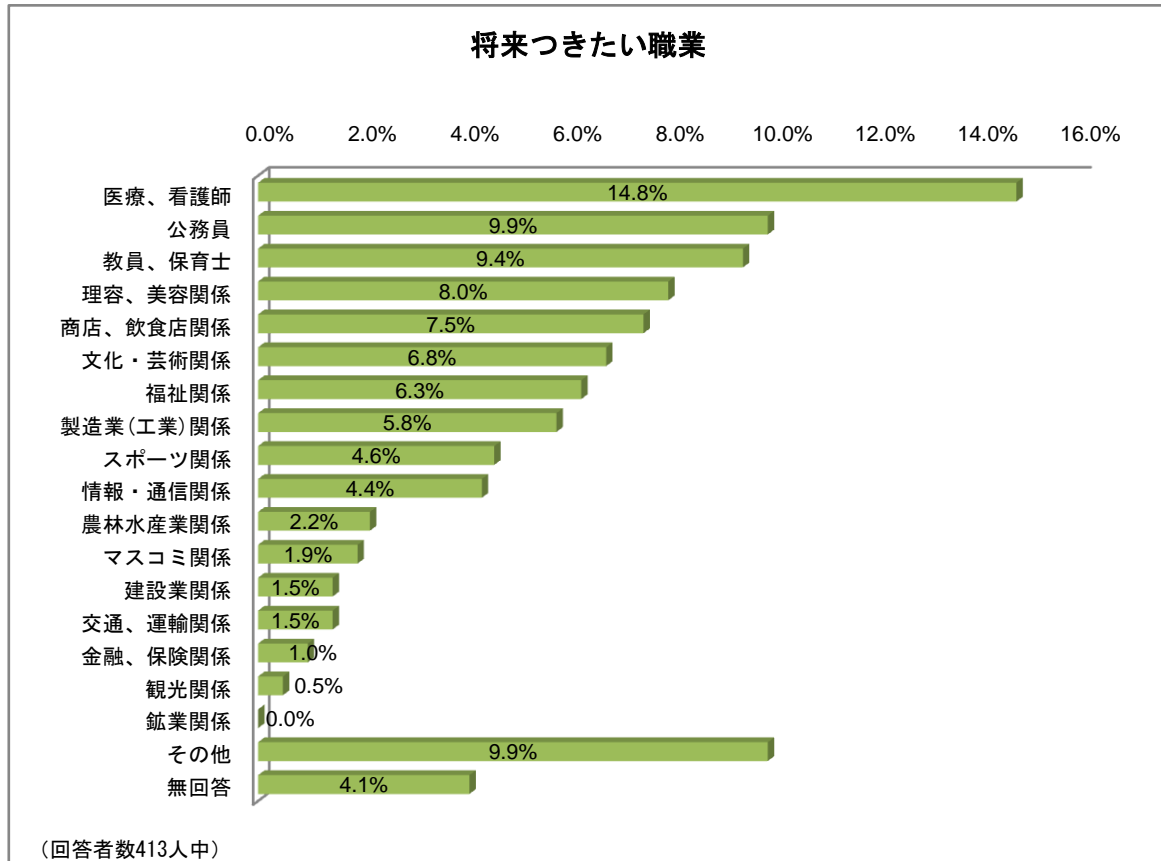

【問6】あなたは将来、どのような職業につきたいと考えていますか。

(1つ選択)

将来つきたい職業については、「医療、看護師」が14.8%と最も高く、「公務員」(9.9%)、「教員、保育士」(9.4%)と続きます。生徒が比較的安定した職種を希望していると言えます。

【「その他」の記述】

- ・まだ決まっていない(9)
- ・動物関係(4)
- ・調理関係(3)
- ・管理栄養士など(3)
- ・アニメ・イラスト関係(2)
- ・ファッション関係(2)
- ・声優
- ・写真家
- ・お寺
- ・パチンコ屋さん
- ・ホテル関係
- ・ブライダル関係
- ・販売
- ・市内菓子店

- ・ 事務職
- ・ 自然科学系
- ・ ボーイ
- ・ ニート

【問7】あなたは、砂川市がどんなまちになることを望みますか。

(複数回答・2つまで・市外の生徒については自分の住むまちを想定して回答)

砂川の将来像については、「緑や花、公園を大切にすまち」が30.4%と最も高く、「犯罪が少なく治安のよいまち」(26.1%)、「美しい景観が形成されたまち」(17.0%)と続き、環境面や安全面に高い関心を持っているのがわかります。