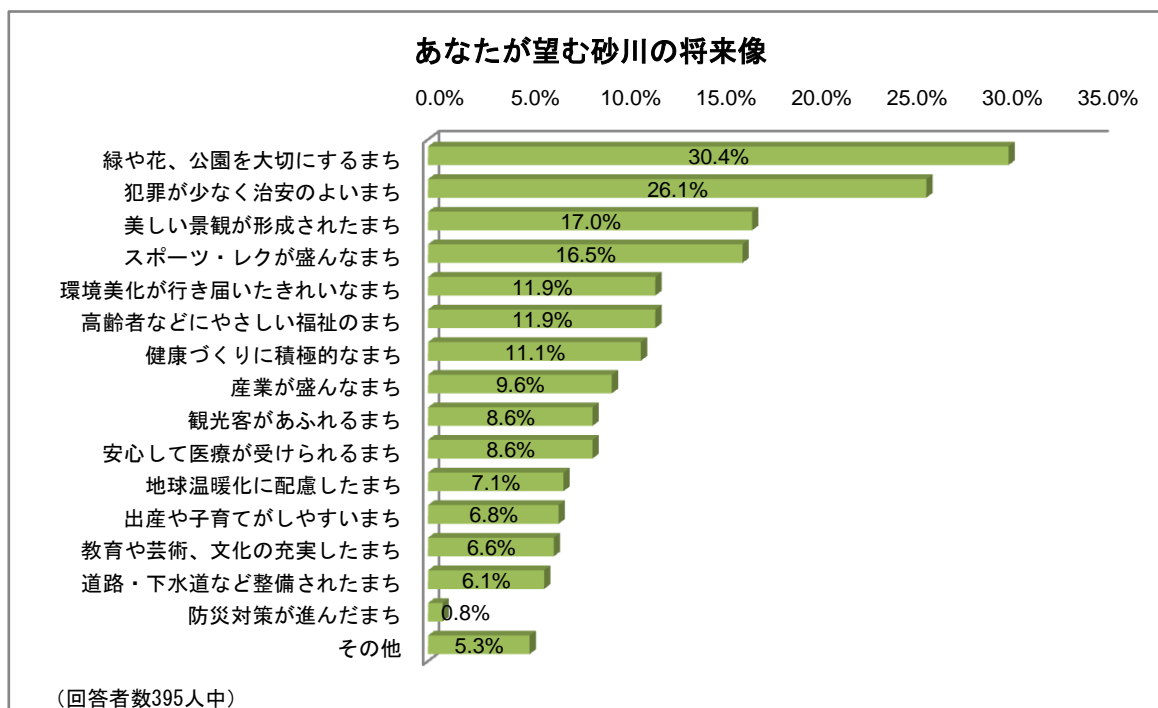

【問6】あなたは将来、どのような職業につきたいと考えていますか。

(1つ選択)

将来つきたい職業については、「医療、看護師」が14.8%と最も高く、「公務員」(9.9%)、「教員、保育士」(9.4%)と続きます。生徒が比較的安定した職種を希望していると言えます。

【「その他」の記述】

- ・まだ決まっていない(9)
- ・動物関係(4)
- ・調理関係(3)
- ・管理栄養士など(3)
- ・アニメ・イラスト関係(2)
- ・ファッション関係(2)
- ・声優
- ・写真家
- ・お寺
- ・パチンコ屋さん
- ・ホテル関係
- ・ブライダル関係
- ・販売
- ・市内菓子店

- ・ 事務職
- ・ 自然科学系
- ・ ボーイ
- ・ ニート

【問7】あなたは、砂川市がどんなまちになることを望みますか。

(複数回答・2つまで・市外の生徒については自分の住むまちを想定して回答)

砂川の将来像については、「緑や花、公園を大切にすまち」が30.4%と最も高く、「犯罪が少なく治安のよいまち」(26.1%)、「美しい景観が形成されたまち」(17.0%)と続き、環境面や安全面に高い関心を持っているのがわかります。