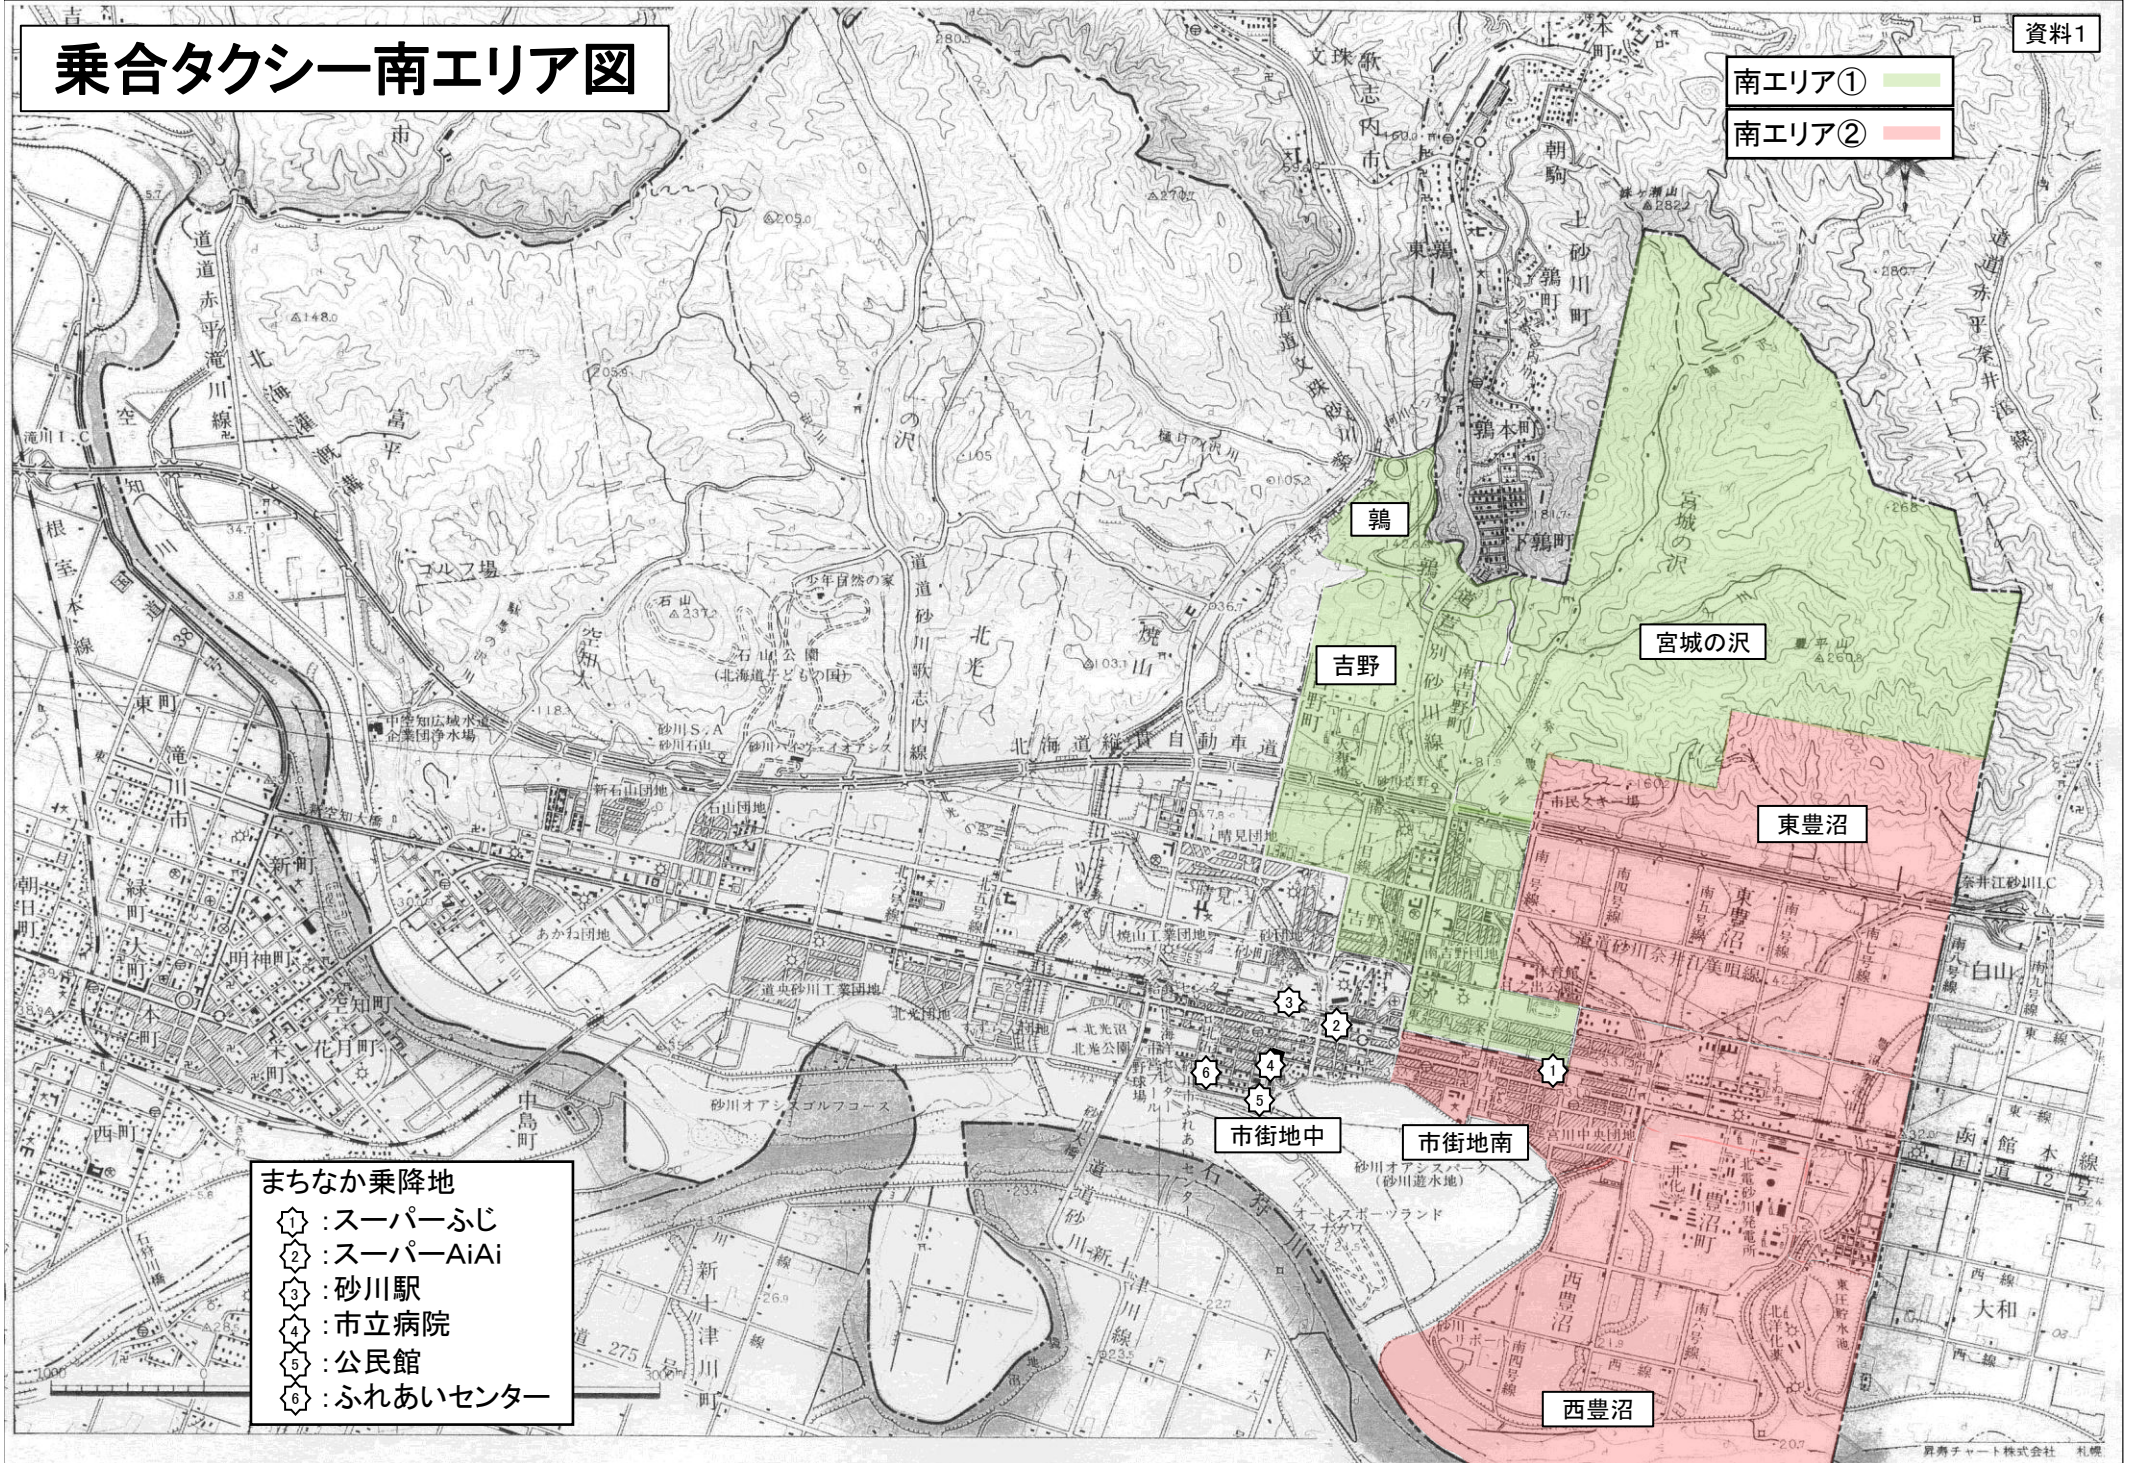

乗合タクシー南エリア図

- 南エリア① ■
- 南エリア② ■

- まちなか乗降地
- ① : スーパーふじ
 - ② : スーパーAiAi
 - ③ : 砂川駅
 - ④ : 市立病院
 - ⑤ : 公民館
 - ⑥ : ふれあいセンター