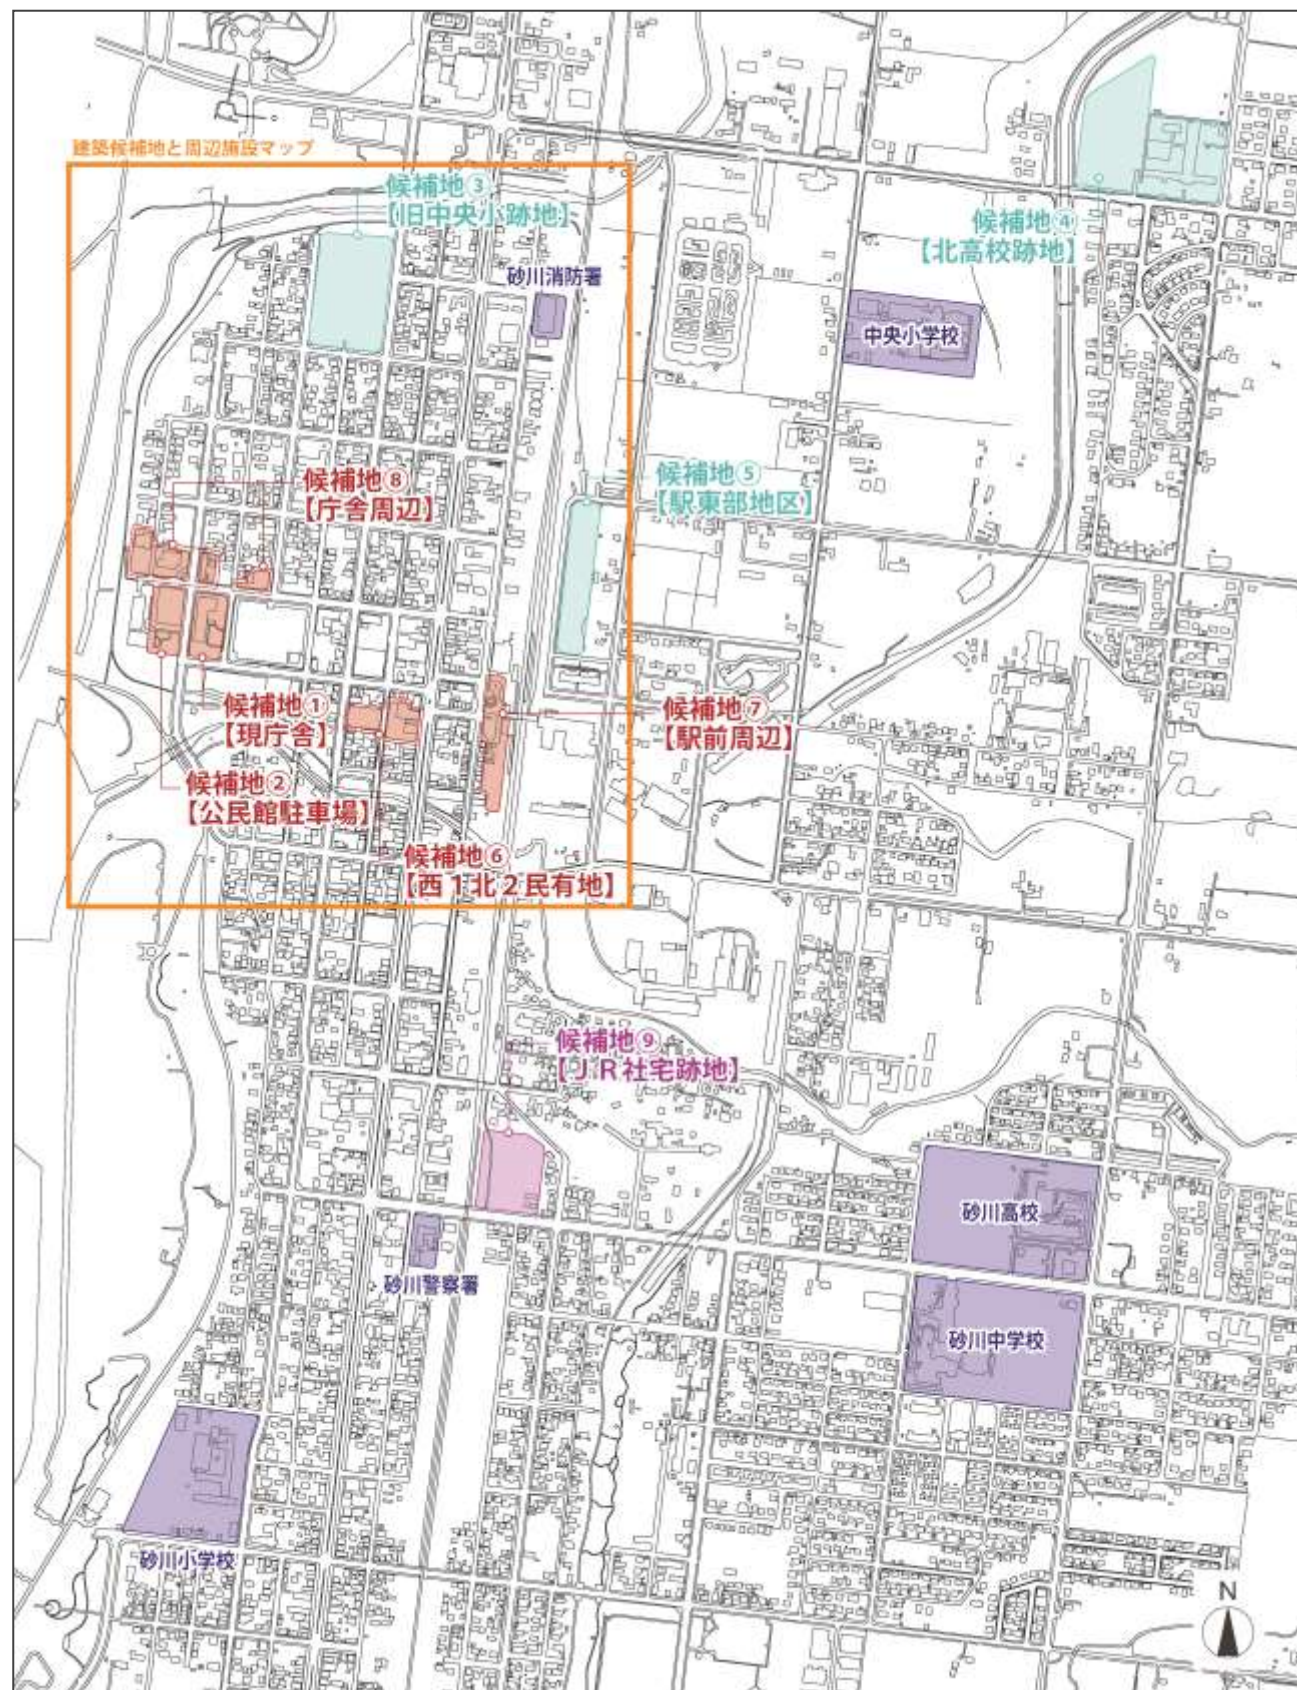

■砂川市 市街地マップ（赤は建設候補地を示す）

■建設候補地と周辺施設マップ（左図オレンジ囲いの部分）