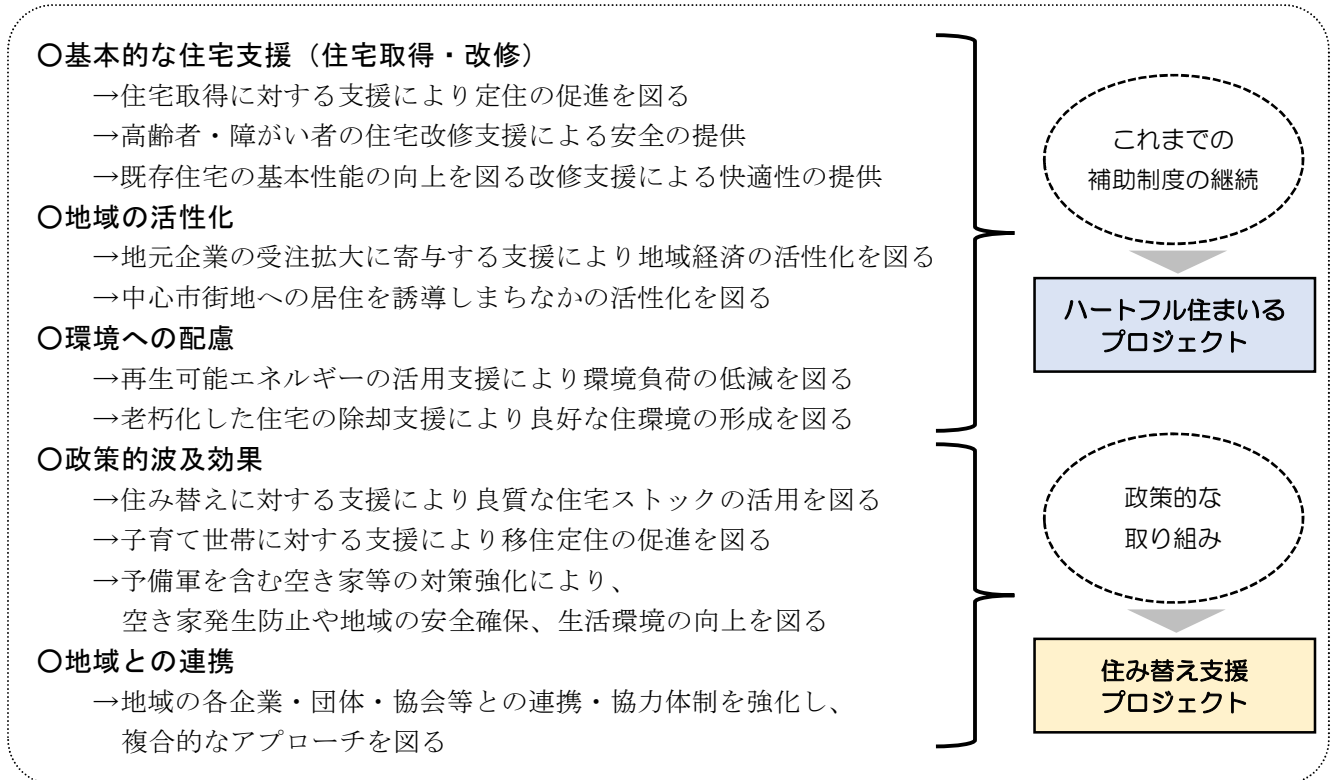

● 第4章 砂川市における重点プロジェクト

1. 重点プロジェクトの設定
2. 重点プロジェクト「砂川住まいるサポートプロジェクト」の展開

1. 重点プロジェクトの設定

従前計画では、重点プロジェクトとして「砂川住まいるサポートプロジェクト」を設定し、取組みを進めてきました。従前計画で設定したプロジェクトを踏襲し、これまでの取組み状況と整合性を図り、再整理した上で継続することとします。

◆重点プロジェクトの視点及び位置づけ