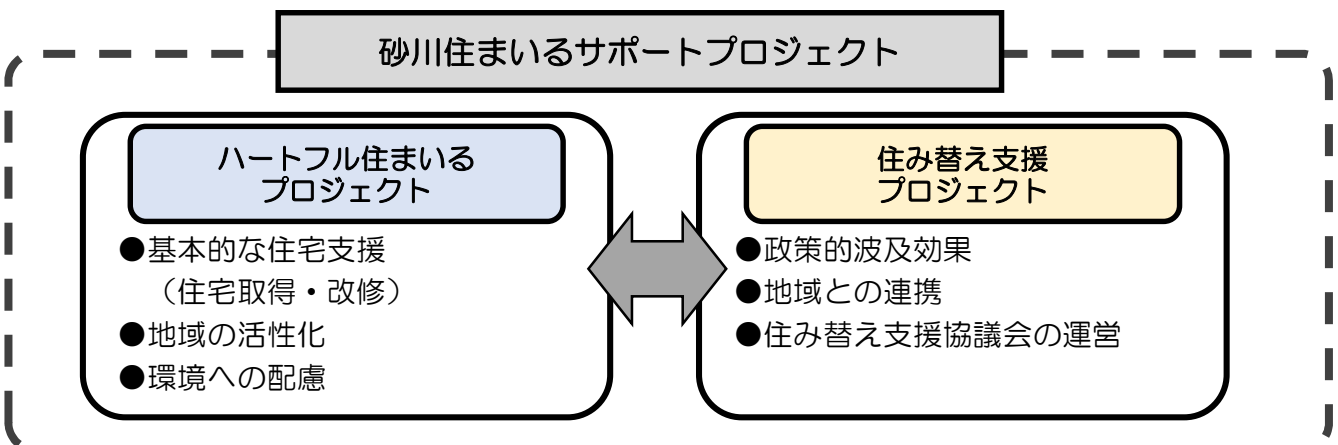

● 第4章 砂川市における重点プロジェクト

1. 重点プロジェクトの設定
2. 重点プロジェクト「砂川住まいるサポートプロジェクト」の展開

1. 重点プロジェクトの設定

従前計画では、重点プロジェクトとして「砂川住まいるサポートプロジェクト」を設定し、取組みを進めてきました。従前計画で設定したプロジェクトを踏襲し、これまでの取組み状況と整合性を図り、再整理した上で継続することとします。

◆重点プロジェクトの視点及び位置づけ

上記に基づき以下の2つを重点プロジェクトとして設定します。

- これまでの補助制度を継続し、住宅の取得・改修・除却に対する基本的な住宅支援を実施
…「ハートフル住まいるプロジェクト」
- 柔軟かつ効果的に政策的な取組みを波及させることを目指す
…「住み替え支援プロジェクト」

そして、2つの重点プロジェクトを「砂川住まいるサポートプロジェクト」と総称し、一体的・総合的に取組みを進めることで、プロジェクトの効果を高めていきます。