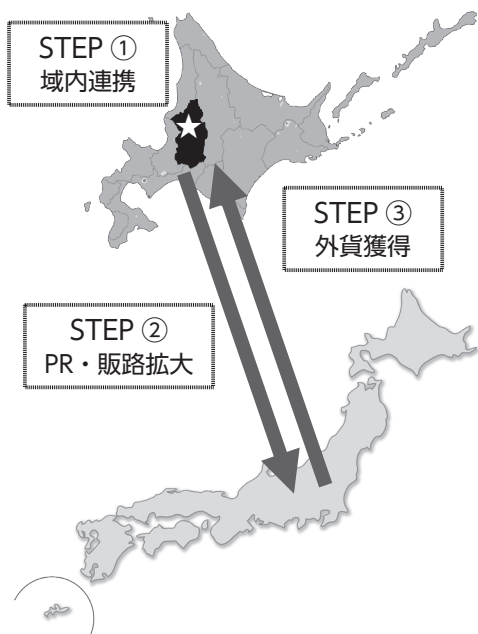

●申請期限 12月25日(金)まで

子育て支援係Tel 54-2121

オアリパ未来通信 vol.3

安心やすらぎ共和国 OASIS REPUBLIC -SUNAGAWA BASE-

◆「オアリパ」が目指すゴールは、『地域内消費の最大化』◆

「オアリパ」とは、「オアシスリパブリックプロジェクト」の略で、砂川を拠点に周辺地域と連携して地域の魅力を地域内外に発信するプロジェクトです。異業種がひとつのチームとなって地域の資源（モノ・コト・ヒト）をひとまとめにして地域ブランドとして確立（STEP ①）、地域内外にてPRし地域外への販路拡大（STEP ②）、地域内への誘客と外貨の獲得（STEP ③）を段階的に取り組んでいます。

地域内に多くのお金が循環し、地域外に流出しない仕組みを作り、人口減少社会を地域みんなで乗り越えるため『地域内消費の最大化』を目指しています。

今回は、「オアリパのメンバーは？」をご紹介します。

(出典) じゃらんリサーチセンター

商工振興係Tel 54-2121