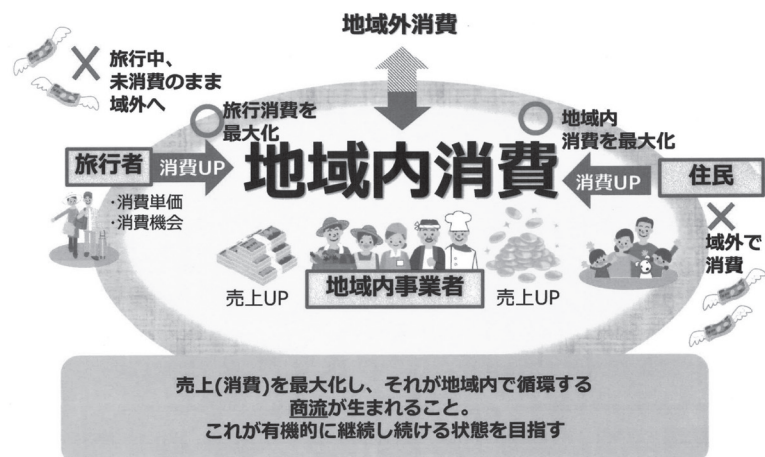

●申請期限 12月25日(金)まで

子育て支援係Tel 54-2121

オアリパ未来通信 vol.3

安心やすらぎ共和国 OASIS REPUBLIC -SUNAGAWA BASE-

◆「オアリパ」が目指すゴールは、『地域内消費の最大化』◆

「オアリパ」とは、「オアシスリパブリックプロジェクト」の略で、砂川を拠点に周辺地域と連携して地域の魅力を地域内外に発信するプロジェクトです。異業種がひとつのチームとなって地域の資源（モノ・コト・ヒト）をひとまとめにして地域ブランドとして確立（STEP ①）、地域内外にてPRし地域外への販路拡大（STEP ②）、地域内への誘客と外貨の獲得（STEP ③）を段階的に取り組んでいます。

地域内に多くのお金が循環し、地域外に流出しない仕組みを作り、人口減少社会を地域みんなで乗り越えるため『地域内消費の最大化』を目指しています。

今回は、「オアリパのメンバーは？」をご紹介します。

(出典) じゃらんリサーチセンター

商工振興係Tel 54-2121