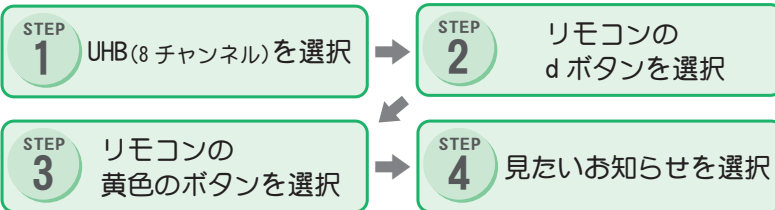

～まちの案内所～ SuBACo 通信

Vol.2

Facebook・Instagram・LINE@・Twitter
でも情報発信中!

まちなか集客施設「SuBACo」

【電話番号】 ㉞4885
【住所】 西1条北2丁目1-18
【営業時間】 10:00～17:00
【定休日】 水曜日、年末年始、
その他不定休

News1 ▶ 「すながわ暮らしと文化のカレンダー」を毎月発行しています!

「健康」「スポーツ」「育児」などのイベント内容が一目で分かるインテックスもついていますのでぜひご利用ください。スマートフォンやパソコンからは、市ホームページのトップページから「観光情報」→「すながわ暮らしと文化のカレンダー」をクリックすると閲覧できます。ダウンロードして利用したい方向けにPDFファイルも準備しています。

印刷物の設置・配布場所は、SuBACoをはじめ、公民館、図書館、地域交流センターゆう、海洋センター、総合体育館、ふれあいセンター、商工会議所、観光協会、総合福祉センター、市役所3階商工労働観光課入口に設置しています。飲食店などでは、らー麺さつき家、銀平、CAFE MEDERU、スーパーチェーンふじアシル砂川店、AiAi、コープさつぽろ砂川店に設置しています。

News2 ▶ SNS で情報発信をしています!

SuBACo が情報発信に利用している SNS のアカウントです。LINE@ も始めましたので、ぜひ友達登録・フォローをお願いします。また、LINE@ など事業者用の SNS 導入サポートも行っていますので、お気軽にご相談ください。

SNS 名	Facebook	Instagram	LINE@	Twitter
検索方法	「@sunagawaSuBACo」 で友達検索	「subaco_sunagawa」 で ID 検索	「@jgd7451z」 で ID 検索	「SuBACo_sunagawa」 で ID 検索

地デジ広報 市からのお知らせを手軽に を活用しましょう!

スマートフォンやパソコンの操作が得意でない方でも、使い慣れたテレビで情報を取得することができますので、ぜひご利用ください。

◆お知らせの見方◆

※ 連動データ放送の場合は、黄色のボタンを2度押す必要があります

● 記事掲載量に限りがあるため、「地デジ広報」にすべてのお知らせを掲載していませんので、広報すながわ市ホームページと併せてご利用ください