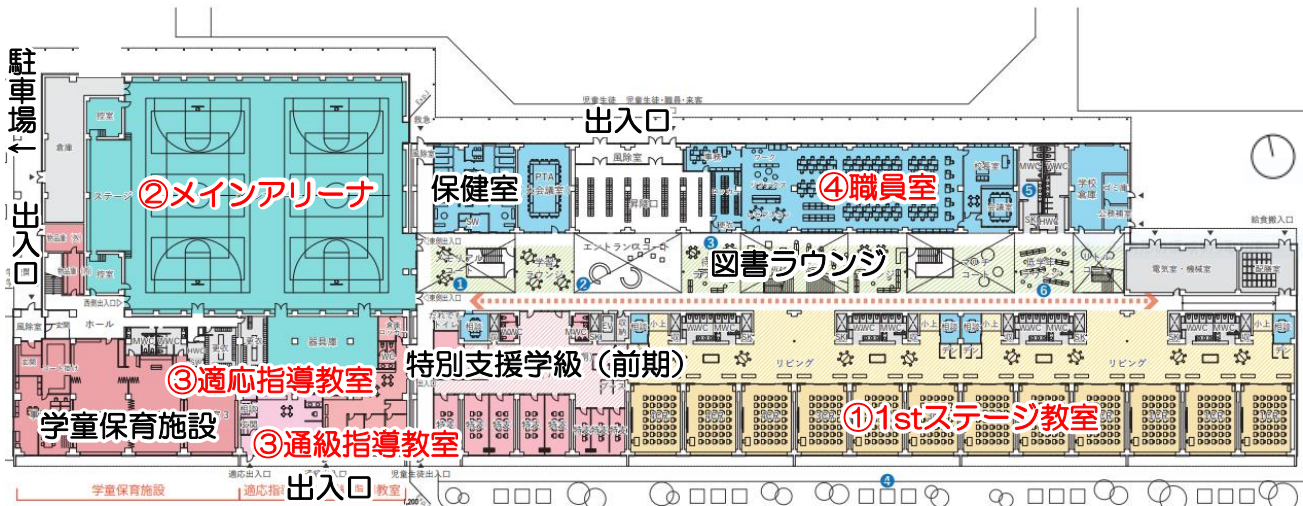

①1stステージ（1・2・3・4年生）の教室

南側に配置し、人の往来が少なく、落ち着いた環境の東側に低学年教室を計画します。

②メインアリーナ

北西側に配置し、出入口は児童生徒用として東側、学校開放用として西側に計画します。

③通級指導教室、適応指導教室

南側に専用の出入口を設け、プライバシーに配慮します。

④職員室、管理エリア

北側に職員室をはじめとする管理エリアを配置し、児童生徒の登下校の様子が見え、来客対応もしやすい事務スペースを用意します。